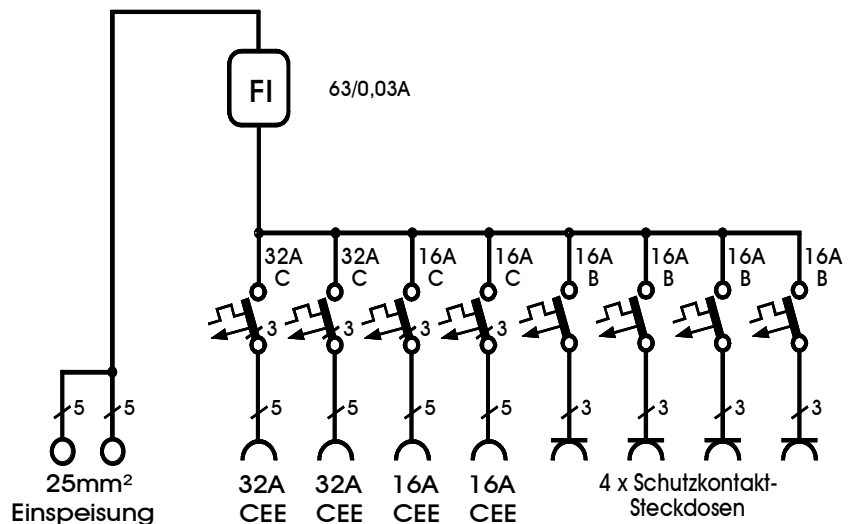

Steckdosenkombination	
Anschlusswert: 44 kVA; 230/400V, 50Hz Schutzart: IP 44 Gewicht ca. 5 kg	
Made in Germany	
Art.-/Ref.-No:	183342
Typ/Type:	KSTKFA/A/422

ELEKTRA - Steckdosen-Kombination KSTK im Kunststoffgehäuse, spritzwassergeschützt, im Kunststoffgehäuse, Reiheneinbaugeräte unter Klappdeckeln montiert, oben und unten je 1 Bohrung für M40 für fachgerechten Zuleitungsanschluss, Maße: BxHxT = 297x504x190mm.

bestückt mit:

- 1 Anschlussklemme 2x5x25mm²
- 1 FI-Schutzschalter 4-polig, 63 A, I_{ΔN} = 0,03 A Typ B, allstromsens.
- 4 Schutzkontakt-Steckdosen 16 A über LS 16 A, 1-pol. B - Kennl.
- 2 CEKON Steckdose 5-pol. 16 A über LS 16 A, 3-pol. C - Kennl.
- 2 CEKON Steckdose 5-pol. 32 A über LS 32 A, 3-pol. C - Kennl.

LS=Leitungsschutzschalter