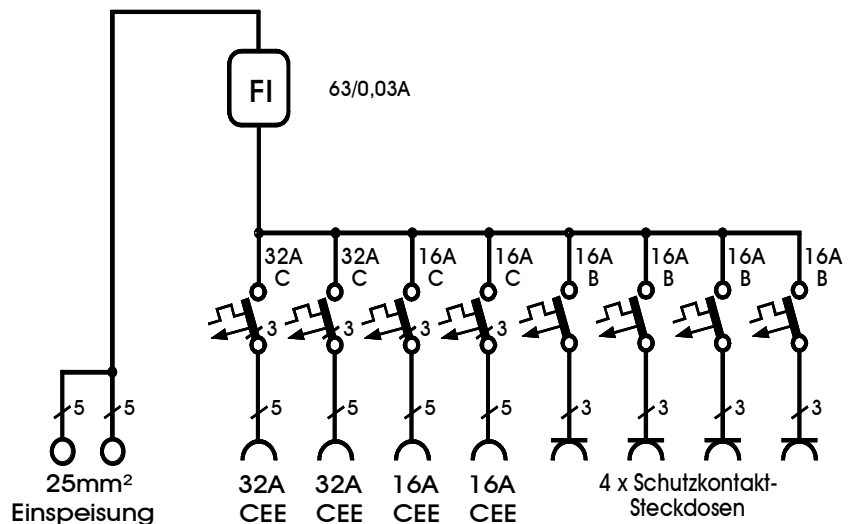

Steckdosenkombination	
Anschlusswert: 44 kVA; 230/400V, 50Hz Schutzart: IP 44 Gewicht ca. 5 kg	
Made in Germany	
Art.-/Ref.-No:	179881
Typ/Type:	KSTKFA/422

ELEKTRA - Steckdosen-Kombination KSTK im Kunststoffgehäuse, spritzwassergeschützt, im Kunststoffgehäuse, Reiheneinbaugeräte unter Klappdeckeln montiert, oben und unten je 1 Bohrung für M40 für fachgerechten Zuleitungsanschluss, Maße: BxHxT = 297x504x190mm.

bestückt mit:

- 1 Anschlussklemme 2x5x25mm²
- 1 FI-Schutzschalter 4-polig, 63 A, I Δ N = 0,03 A Typ A
- 4 Schutzkontakt-Steckdosen 16 A über LS 16 A, 1-pol. B - Kennl.
- 2 CEKON Steckdose 5-pol. 16 A über LS 16 A, 3-pol. C - Kennl.
- 2 CEKON Steckdose 5-pol. 32 A über LS 32 A, 3-pol. C - Kennl.

LS=Leitungsschutzschalter