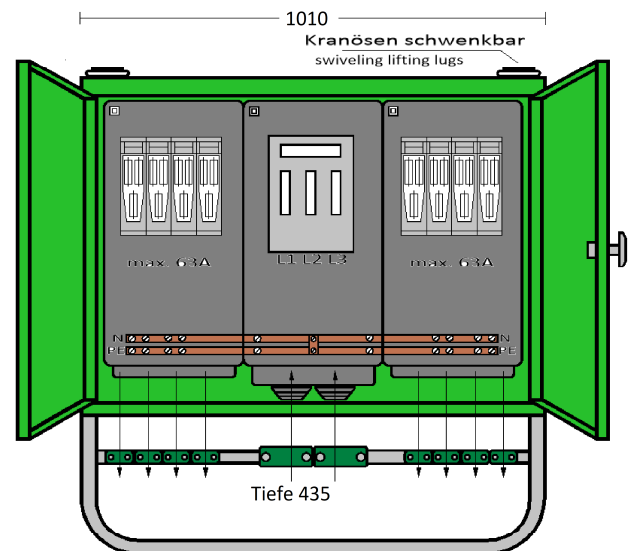

We switch the power!

Gruppenverteilerschrank	
Anschlusswert: 173 kVA; 230/400V, 50Hz Schutzart: offen/geschlossen IP 21/54 Gewicht ca. 90 kg, Gehäuse GV1 mit montiertem Untergestell, UGV1	
Made in Germany	
Art.-/Ref.-No:	183371
Typ/Type:	GV 250-8L

780
400

ELEKTRA - Gruppenverteilerschrank im Gehäuse aus verzinktem Stahlblech, pulverbeschichtet RAL 6018, bestückt mit:

- 1 Anschluss über Sicherungslasttrennschalter Gr. NH1
- 8 Abgänge über Sicherungslasttrennschalter Gr. NH00