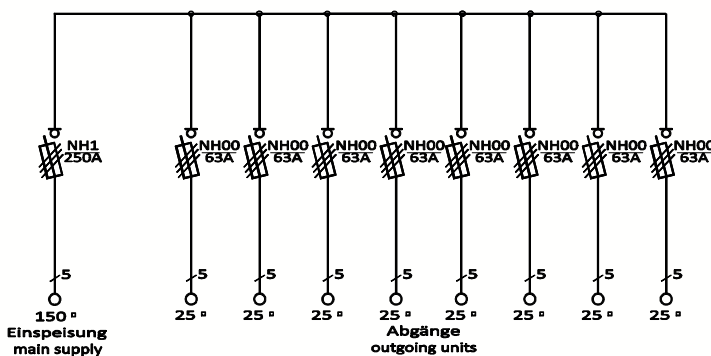

We switch the power!

Gruppenverteilerschrank	
Anschlusswert: 173 kVA; 230/400V, 50Hz Schutzart: offen/geschlossen IP 21/54 Gewicht ca. 90 kg, Gehäuse GV1 mit montiertem Untergestell, UGV1	
Made in Germany	
Art.-/Ref.-No:	183371
Typ/Type:	GV 250-8L

780
400

ELEKTRA - Gruppenverteilerschrank im Gehäuse aus verzinktem Stahlblech, pulverbeschichtet RAL 6018, bestückt mit:

- 1 Anschluss über Sicherungslasttrennschalter Gr. NH1
- 8 Abgänge über Sicherungslasttrennschalter Gr. NH00