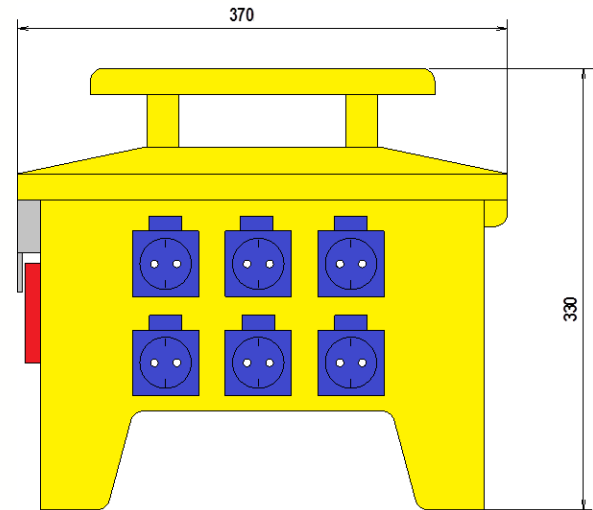

We switch the power!

ET-BOX	
Anschlusswert: 44 kVA; 230/400V, 50Hz Schutzart: IP 44 Gewicht ca. 8 kg,	
Made in Germany	
Art.-/Ref.-No:	183308
Typ/Type:	SVK 63N/A/6111-G

NEUE AUSFÜHRUNG

Entspricht der neuen Norm
DIN VDE 0100-704 10/2018

ELEKTRA – Steckdosenverteiler im Kunststoffgehäuse mit Tragegriff, bestückt mit:

1 CEKON Gerätestecker 5-pol. 63 A

1 FI-Schutzschalter RCD 4-polig, 63 A, $I_{\Delta N} = 0,03$ A, Typ B – allstromsensitiv

1 CEKON Steckdose 5-pol. 63 A direkt ab FI

1 CEKON Steckdose 5-pol. 32 A über LS 32 A, 3-pol. C – Kennl.

1 CEKON Steckdose 5-pol. 16 A über LS 16 A, 3-pol. C – Kennl.

1 FI-Schutzschalter RCD 4-polig, 40 A, $I_{\Delta N} = 0,03$ A, Typ A

6 Schutzkontakt-Steckdosen 16 A über LS 16 A, 1-pol. C – Kennl.

LS=Leitungsschutzschalter