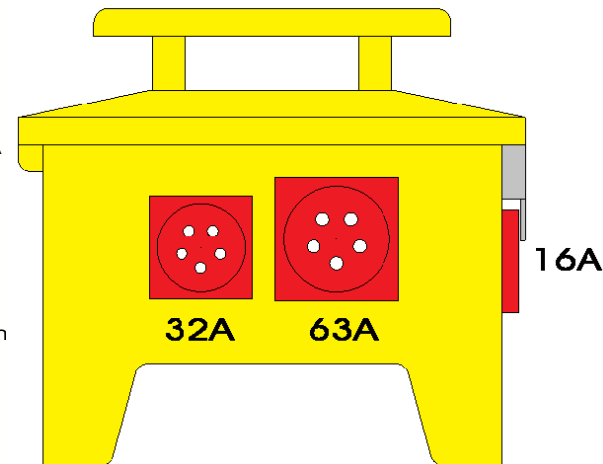

We switch the power!

ET-BOX	
Anschlusswert: 44 kVA; 230/400V, 50Hz Schutzart: IP 44 Gewicht ca. 8 kg,	
Made in Germany	
Art.-/Ref.-No:	183308
Typ/Type:	SVK 63N/A/6111-G

NEUE AUSFÜHRUNG

Entspricht der neuen Norm
DIN VDE 0100-704 10/2018

ELEKTRA – Steckdosenverteiler im Kunststoffgehäuse mit Tragegriff, bestückt mit:

1 CEKON Gerätestecker 5-pol. 63 A

1 FI-Schutzschalter RCD 4-polig, 63 A, $I_{\Delta N} = 0,03$ A, Typ B – allstromsensitiv

1 CEKON Steckdose 5-pol. 63 A direkt ab FI

1 CEKON Steckdose 5-pol. 32 A über LS 32 A, 3-pol. C – Kennl.

1 CEKON Steckdose 5-pol. 16 A über LS 16 A, 3-pol. C – Kennl.

1 FI-Schutzschalter RCD 4-polig, 40 A, $I_{\Delta N} = 0,03$ A, Typ A

6 Schutzkontakt-Steckdosen 16 A über LS 16 A, 1-pol. C – Kennl.

LS=Leitungsschutzschalter