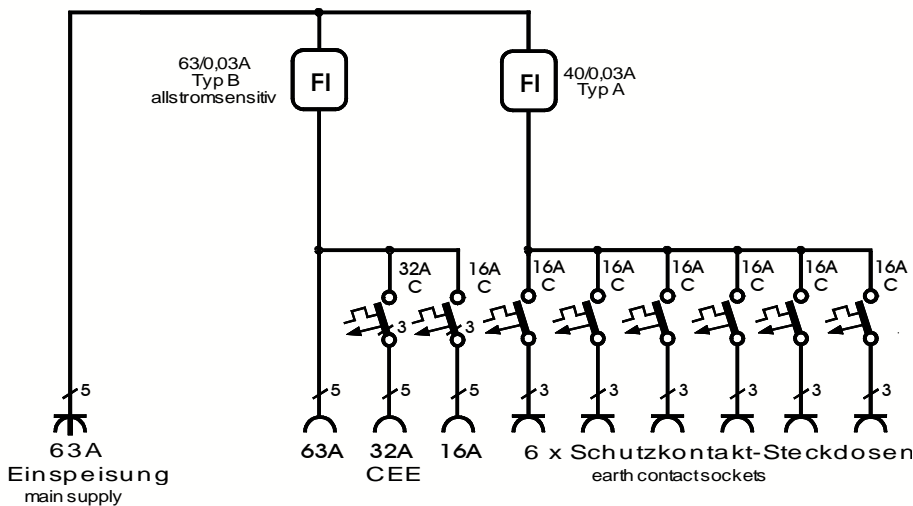

We switch the power!

ET-BOX	
Anschlusswert: 44 kVA; 230/400V, 50Hz Schutzart: IP 44 Gewicht ca. 8 kg,	
Made in Germany	
Art.-/Ref.-No:	183308
Typ/Type:	SVK 63N/A/6111-G

NEUE AUSFÜHRUNG

Entspricht der neuen Norm
DIN VDE 0100-704 10/2018

ELEKTRA – Steckdosenverteiler im Kunststoffgehäuse mit Tragegriff, bestückt mit:

1 CEKON Gerätestecker 5-pol. 63 A

1 FI-Schutzschalter RCD 4-polig, 63 A, $I_{\Delta N} = 0,03$ A, Typ B – allstromsensitiv

1 CEKON Steckdose 5-pol. 63 A direkt ab FI

1 CEKON Steckdose 5-pol. 32 A über LS 32 A, 3-pol. C – Kennl.

1 CEKON Steckdose 5-pol. 16 A über LS 16 A, 3-pol. C – Kennl.

1 FI-Schutzschalter RCD 4-polig, 40 A, $I_{\Delta N} = 0,03$ A, Typ A

6 Schutzkontakt-Steckdosen 16 A über LS 16 A, 1-pol. C – Kennl.

LS=Leitungsschutzschalter