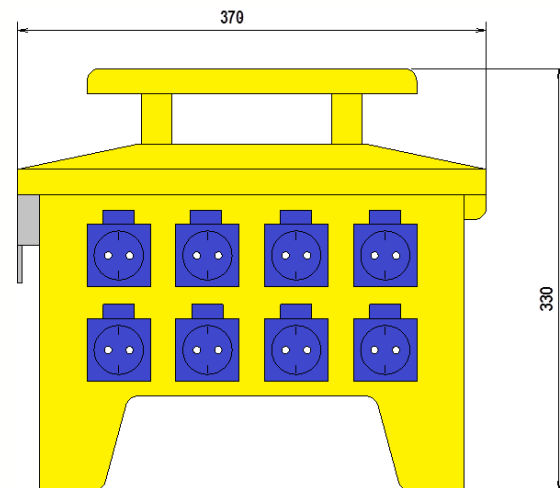

We switch the power!

ET-BOX	
Anschlusswert: 44 kVA; 230/400V, 50Hz Schutzart: IP 44 Gewicht ca. 8 kg,	
Made in Germany	
Art.-/Ref.-No:	183307
Typ/Type:	SVK 63N/A/821-G

NEUE AUSFÜHRUNG

Entspricht der neuen Norm
DIN VDE 0100-704 10/2018

ELEKTRA – Steckdosenverteiler im Kunststoffgehäuse mit Tragegriff, bestückt mit:

- 1 CEKON Gerätestecker 5-pol. 63 A
- 1 FI-Schutzschalter RCD 4-polig, 63 A, $I_{\Delta N} = 0,03$ A, Typ B - allstromsensitiv
- 1 CEKON Steckdose 5-pol. 32 A über LS 32 A, 3-pol. C – Kennl.
- 2 CEKON Steckdosen 5-pol. 16 A über LS 16 A, 3-pol. C – Kennl.
- 8 Schutzkontakt-Steckdosen 16 A über LS 16 A, 1-pol. C – Kennl.

LS=Leitungsschutzschalter