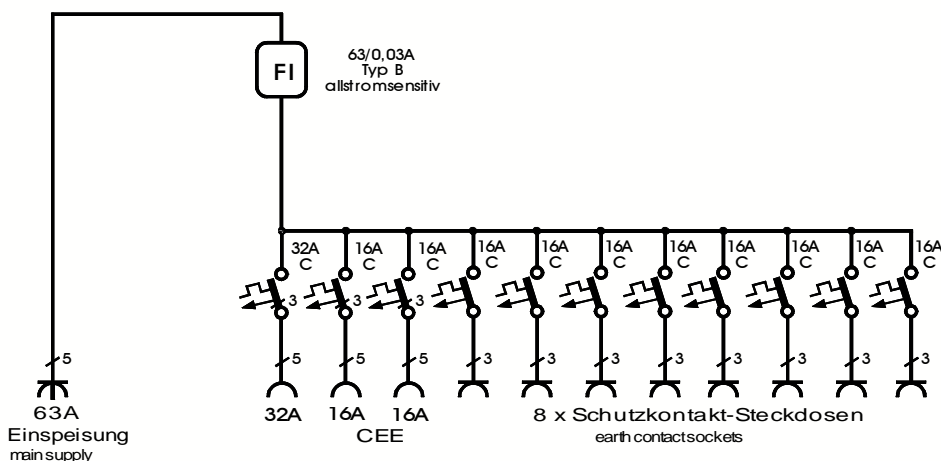

We switch the power!

ET-BOX	
Anschlusswert: 44 kVA; 230/400V, 50Hz Schutzart: IP 44 Gewicht ca. 8 kg,	
Made in Germany	
Art.-/Ref.-No:	183307
Typ/Type:	SVK 63N/A/821-G

NEUE AUSFÜHRUNG

Entspricht der neuen Norm
DIN VDE 0100-704 10/2018

ELEKTRA – Steckdosenverteiler im Kunststoffgehäuse mit Tragegriff, bestückt mit:

- 1 CEKON Gerätestecker 5-pol. 63 A
- 1 FI-Schutzschalter RCD 4-polig, 63 A, $I_{\Delta N} = 0,03$ A, Typ B - allstromsensitiv
- 1 CEKON Steckdose 5-pol. 32 A über LS 32 A, 3-pol. C – Kennl.
- 2 CEKON Steckdosen 5-pol. 16 A über LS 16 A, 3-pol. C – Kennl.
- 8 Schutzkontakt-Steckdosen 16 A über LS 16 A, 1-pol. C – Kennl.

LS=Leitungsschutzschalter