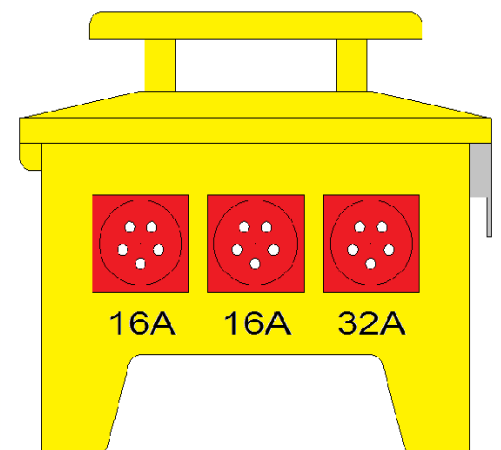

We switch the power!

ET-BOX	
Anschlusswert: 44 kVA; 230/400V, 50Hz Schutzart: IP 44 Gewicht ca. 8 kg,	
Made in Germany	
Art.-/Ref.-No:	183307
Typ/Type:	SVK 63N/A/821-G

NEUE AUSFÜHRUNG

Entspricht der neuen Norm
DIN VDE 0100-704 10/2018

ELEKTRA – Steckdosenverteiler im Kunststoffgehäuse mit Tragegriff, bestückt mit:

- 1 CEKON Gerätestecker 5-pol. 63 A
- 1 FI-Schutzschalter RCD 4-polig, 63 A, $I_{\Delta N} = 0,03$ A, Typ B - allstromsensitiv
- 1 CEKON Steckdose 5-pol. 32 A über LS 32 A, 3-pol. C – Kennl.
- 2 CEKON Steckdosen 5-pol. 16 A über LS 16 A, 3-pol. C – Kennl.
- 8 Schutzkontakt-Steckdosen 16 A über LS 16 A, 1-pol. C – Kennl.

LS=Leitungsschutzschalter