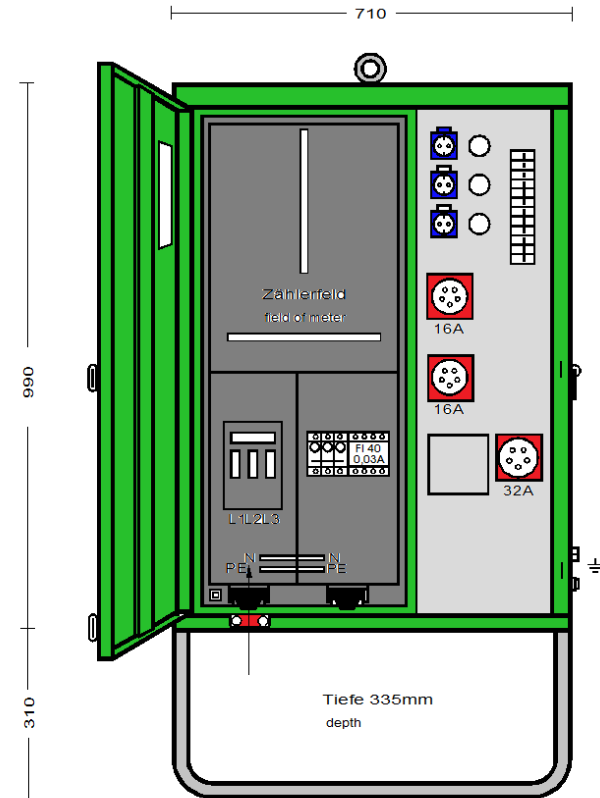

We switch the power!

Anschluss-Verteilerschrank

Anschlusswert: 22 kVA; 230/400V, 50Hz
Schutzart: offen/geschlossen IP 21/44
Gewicht ca. 53 kg, Gehäuse AV 1

mit beige packtem Untergestell, UAV 1
mit montiertem Sicherungszubehör.

Made in Germany

Art.-/Ref.-No: **183240**

Typ/Type: **AV 32N/A/321-1**

NEUE AUSFÜHRUNG

Entspricht der neuen Norm
DIN VDE 0100-704 10/2018

ELEKTRA - Anschlussverteilerschrank im Gehäuse aus verzinktem Stahlblech, pulverbeschichtet RAL 6018, bestückt mit:

- 1 Anschluss als Sicherungslasttrennschalter Gr. NH00 / 50A
- 1 Zählerplatz nach DIN/VDE 43868/1 (ohne Zähler)
- 1 Hauptschalter als Lasttrennschalter mit Sicherungen Gr.D02/32A (abschließbar mit Vorhängeschloss)
- 1 FI-Schutzschalter RCD 4-polig, 40 A, $I_{AN} = 0,03$ A, Typ B, allstromsensitiv
- 1 CEKON Steckdose 5-pol. 32 A direkt ab FI-Schutzschalter
- 2 CEKON Steckdosen 5-pol. 16 A über LS 16 A, 3-pol. C - Kennl.
- 3 Schutzkontakt-Steckdosen 16 A über LS 16 A, 1-pol. C - Kennl.

LS=Leitungsschutzschalter

Maße und Abbildungen sind unverbindlich. Konstruktionsänderungen bleiben vorbehalten.