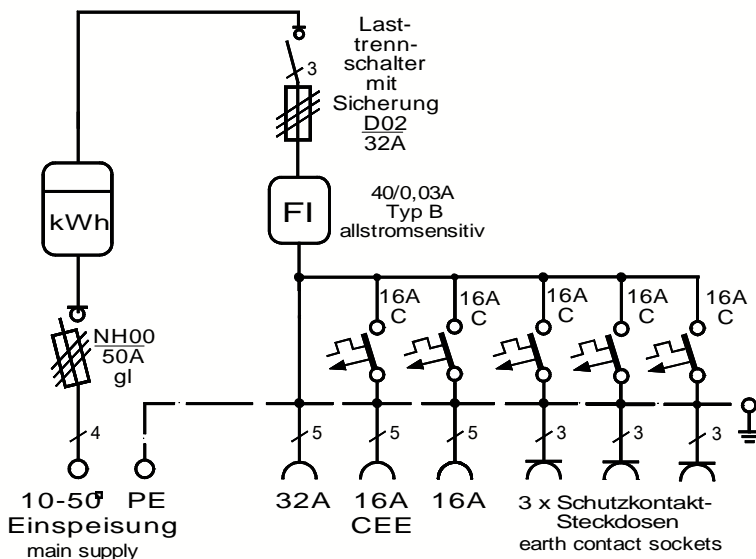

We switch the power!

Anschluss-Verteilerschrank

Anschlusswert: 22 kVA; 230/400V, 50Hz
Schutzart: offen/geschlossen IP 21/44
Gewicht ca. 53 kg, Gehäuse AV 1

mit beige packtem Untergestell, UAV 1
mit montiertem Sicherungszubehör.

Made in Germany

Art.-/Ref.-No: **183240**

Typ/Type: **AV 32N/A/321-1**

NEUE AUSFÜHRUNG

Entspricht der neuen Norm
DIN VDE 0100-704 10/2018

ELEKTRA - Anschlussverteilerschrank im Gehäuse aus verzinktem Stahlblech, pulverbeschichtet RAL 6018, bestückt mit:

- 1 Anschluss als Sicherungslasttrennschalter Gr. NH00 / 50A
- 1 Zählerplatz nach DIN/VDE 43868/1 (ohne Zähler)
- 1 Hauptschalter als Lasttrennschalter mit Sicherungen Gr.D02/32A (abschließbar mit Vorhängeschloss)
- 1 FI-Schutzschalter RCD 4-polig, 40 A, $I_{AN} = 0,03$ A, Typ B, allstromsensitiv
- 1 CEKON Steckdose 5-pol. 32 A direkt ab FI-Schutzschalter
- 2 CEKON Steckdosen 5-pol. 16 A über LS 16 A, 3-pol. C - Kennl.
- 3 Schutzkontakt-Steckdosen 16 A über LS 16 A, 1-pol. C - Kennl.

LS=Leitungsschutzschalter

Maße und Abbildungen sind unverbindlich. Konstruktionsänderungen bleiben vorbehalten.