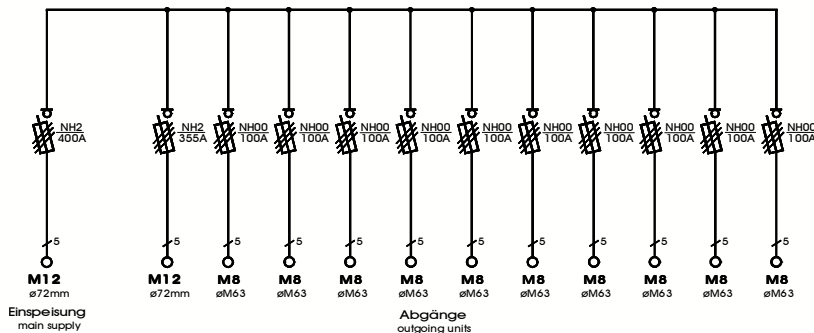

We switch the power!

Gruppenverteilerschrank	
Anschlusswert: 277 kVA; 230/400V, 50Hz Schutzart: offen/geschlossen IP 44 Gewicht ca. 165 kg mit montiertem Untergestell	
	Made in Germany
Art.-/Ref.-No:	180600
Typ/Type:	GV 400/10.01-LS

ELEKTRA - Gruppenverteilerschrank im Gehäuse aus verzinktem Stahlblech, pulverbeschichtet RAL 6018, bestückt mit:

- 1 Anschluss über Lastschaltleiste Gr. NH2, Bolzenanschluss M12
- 1 Abgang über Lastschaltleiste Gr. NH2, Bolzenanschluss M12
- 10 Abgänge über Lastschaltleisten Gr. NH00, Bolzenanschluss M8