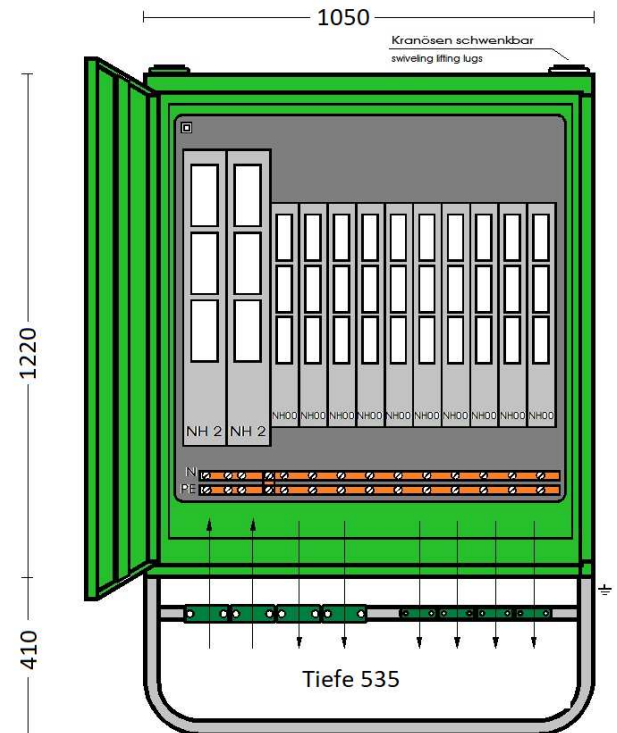

We switch the power!

Gruppenverteilerschrank	
Anschlusswert: 277 kVA; 230/400V, 50Hz Schutzart: offen/geschlossen IP 44 Gewicht ca. 165 kg mit montiertem Untergestell	
	Made in Germany
Art.-/Ref.-No:	180600
Typ/Type:	GV 400/10.01-LS

ELEKTRA - Gruppenverteilerschrank im Gehäuse aus verzinktem Stahlblech, pulverbeschichtet RAL 6018, bestückt mit:

- 1 Anschluss über Lastschaltleiste Gr. NH2, Bolzenanschluss M12
- 1 Abgang über Lastschaltleiste Gr. NH2, Bolzenanschluss M12
- 10 Abgänge über Lastschaltleisten Gr. NH00, Bolzenanschluss M8