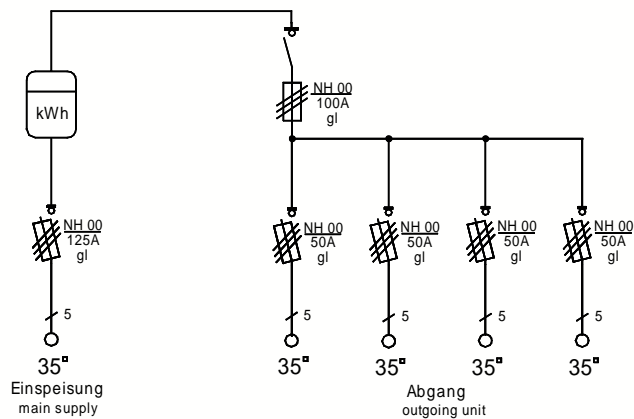

We switch the power!

<b>Anschlusschrank</b>	
Anschlusswert: 69 kVA; 230/400V, 50Hz Schutzart: offen/geschlossen IP 21/54 Gewicht ca. 60 kg, Gehäuse A2	
mit beige packtem Untergestell, UA2 mit montiertem Sicherungszubehör.	
	<b>Made in Germany</b>
Art.-/Ref.-No:	<b>179805</b>
Typ/Type:	<b>A 100-1Z-4AB-FP</b>

**ELEKTRA** - Anschlusschrank im Gehäuse aus verzinktem Stahlblech, pulverbeschichtet RAL 6018, bestückt mit:

- 1 Anschluss als Sicherungslasttrennschalter Gr. NH00
- 1 Zählerplatz nach DIN/VDE 43868/1 (ohne Zähler)
- 1 Hauptsicherung als Lasttrennschalter mit Sicherung Größe NH00
- 4 Abgangsicherungen als Sicherungslasttrennschalter Gr. NH00

LS=Leitungsschutzschalter

Maße und Abbildungen sind unverbindlich. Konstruktionsänderungen bleiben vorbehalten.