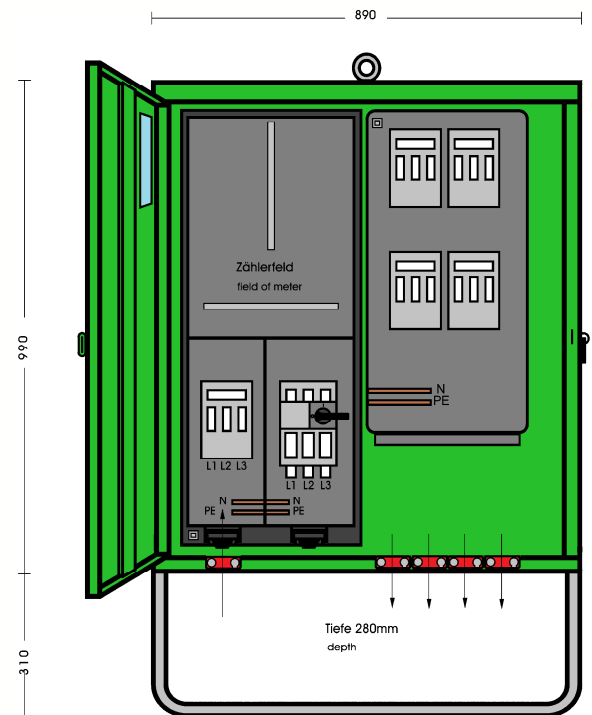

We switch the power!

<b>Anschlusschrank</b>	
Anschlusswert: 69 kVA; 230/400V, 50Hz Schutzart: offen/geschlossen IP 21/54 Gewicht ca. 60 kg, Gehäuse A2	
mit beige packtem Untergestell, UA2 mit montiertem Sicherungszubehör.	
	<b>Made in Germany</b>
Art.-/Ref.-No:	<b>179805</b>
Typ/Type:	<b>A 100-1Z-4AB-FP</b>

**ELEKTRA** - Anschlusschrank im Gehäuse aus verzinktem Stahlblech, pulverbeschichtet RAL 6018, bestückt mit:

- 1 Anschluss als Sicherungslasttrennschalter Gr. NH00
- 1 Zählerplatz nach DIN/VDE 43868/1 (ohne Zähler)
- 1 Hauptsicherung als Lasttrennschalter mit Sicherung Größe NH00
- 4 Abgangsicherungen als Sicherungslasttrennschalter Gr. NH00

LS=Leitungsschutzschalter

Maße und Abbildungen sind unverbindlich. Konstruktionsänderungen bleiben vorbehalten.