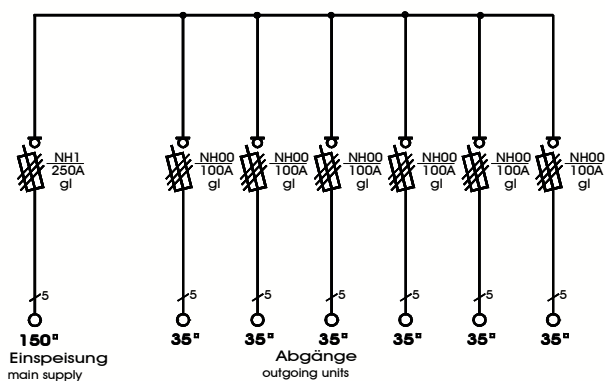

We switch the power!

<b>Gruppenverteilerschrank</b>	
Anschlusswert: 173 kVA; 230/400V, 50Hz Schutzart: offen/geschlossen IP 21/54 Gewicht ca. 90 kg, Gehäuse GV1 mit montiertem Untergestell, UGV1	
<b>Made in Germany</b>	
Art.-/Ref.-No:	<b>178089</b>
Typ/Type:	<b>GV 250-S1-6</b>

**ELEKTRA** - Gruppenverteilerschrank im Gehäuse aus verzinktem Stahlblech, pulverbeschichtet RAL 6018, bestückt mit:

- 1 Anschluss über Sicherungslasttrennschalter Gr. NH1
- 6 Abgänge über Sicherungslasttrennschalter Gr. NH00