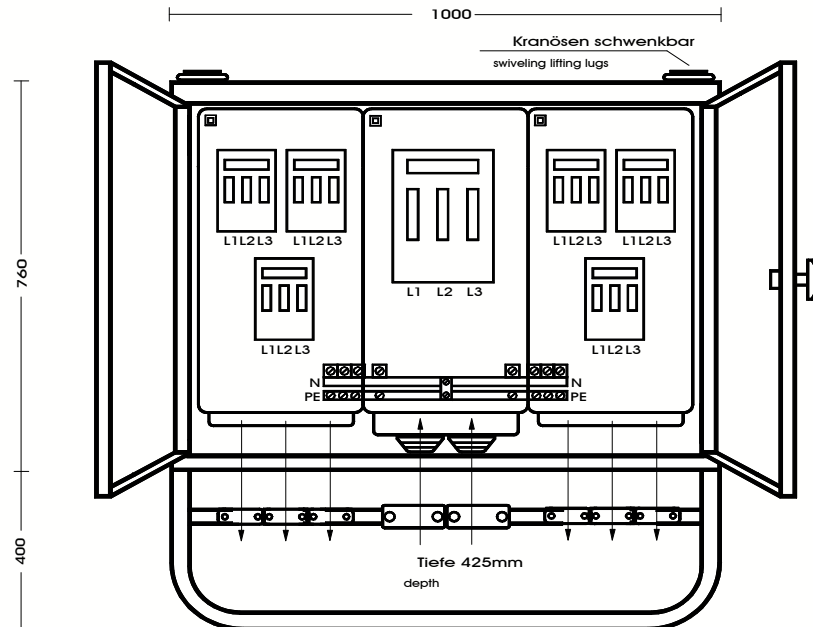

We switch the power!

<b>Gruppenverteilerschrank</b>	
Anschlusswert: 173 kVA; 230/400V, 50Hz Schutzart: offen/geschlossen IP 21/54 Gewicht ca. 90 kg, Gehäuse GV1 mit montiertem Untergestell, UGV1	
<b>Made in Germany</b>	
Art.-/Ref.-No:	<b>178089</b>
Typ/Type:	<b>GV 250-S1-6</b>

**ELEKTRA** - Gruppenverteilerschrank im Gehäuse aus verzinktem Stahlblech, pulverbeschichtet RAL 6018, bestückt mit:

- 1 Anschluss über Sicherungslasttrennschalter Gr. NH1
- 6 Abgänge über Sicherungslasttrennschalter Gr. NH00